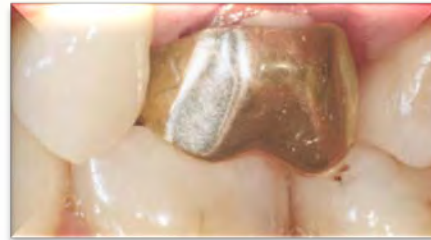

## **Vollkeramik – Zahnästhetik in Vollendung. Mit CEREC.**

**Vollkeramische CEREC-Restaurationen bieten Ihnen**

- **wenig bis kaum Allergiepotezial - Sie stimmen sich perfekt auf die biologische Struktur des Menschen ab. Komplet metallfrei.**
- **gesundes, natürlich aussehendes Zahnfleisch ohne dunkle Kronenränder**

## Vollkeramische Kronen

Die ästhetischste Lösung zur Versorgung stark zerstörter Einzelzähne.

- **Herkömmliche Metallkronen bringen nicht nur den Nachteil der mangelnden Ästhetik mit sich. Es treten sehr häufig Zahnfleischreizungen, Geschmacksbehinderungen oder andere Empfindungsstörungen auf.**
- **Mit vollkeramischen Kronen lassen sich Einzelzähne im Front- und Seitenzahnbereich nicht nur perfekt wiederherstellen, sondern Sie gewinnen zugleich ein neues Selbstbewusstsein.**

## Mit CEREC - Ihr Verzicht auf Abdruck, Provisorium und Zeitverlust

**Eine CEREC Behandlung bedeutet für Sie:**

- **Kein Abdruck**

Der präparierte Zahn wird mit der CEREC 3D-Messkamera innerhalb von wenigen Sekunden aufgenommen. Der unangenehme Abdruck mittels einer Silikonmasse im Mund entfällt.